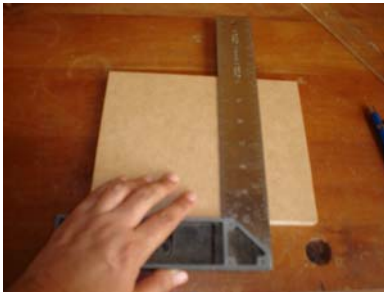

PROJETO JOGO RESTA UM

MATERIAL:

-
- [Serra Tico-Tico](#)
- [Lixadeira Orbital/Politriz](#)
- [Furadeira](#)
-
-
-
-
-
-
-
-

MODO DE FAZER:

Jogo Resta um

Escala 1:1

160 mm

160 mm