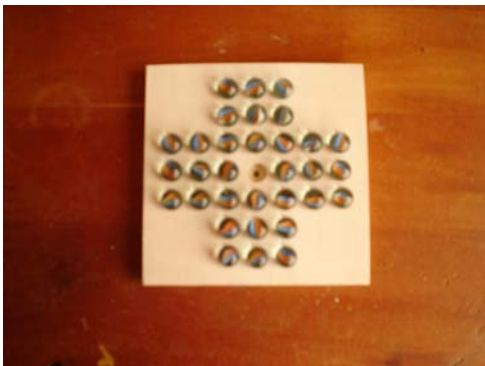

PROJETO JOGO RESTA UM

MATERIAL:

-
- [Serra Tico-Tico](#)
- [Lixadeira Orbital/Politriz](#)
- [Furadeira](#)
-
-
-
-
-
-
-
-

MODO DE FAZER:

Jogo Resta um

Escala 1:1

160 mm

160 mm