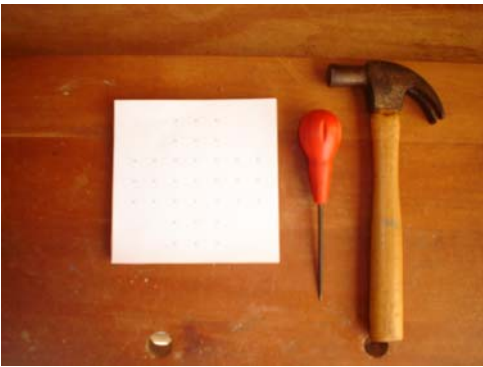

PROJETO JOGO RESTA UM

MATERIAL:

-
- [Serra Tico-Tico](#)
- [Lixadeira Orbital/Politriz](#)
- [Furadeira](#)
-
-
-
-
-
-
-
-

MODO DE FAZER:

Jogo Resta um

Escala 1:1

160 mm

160 mm